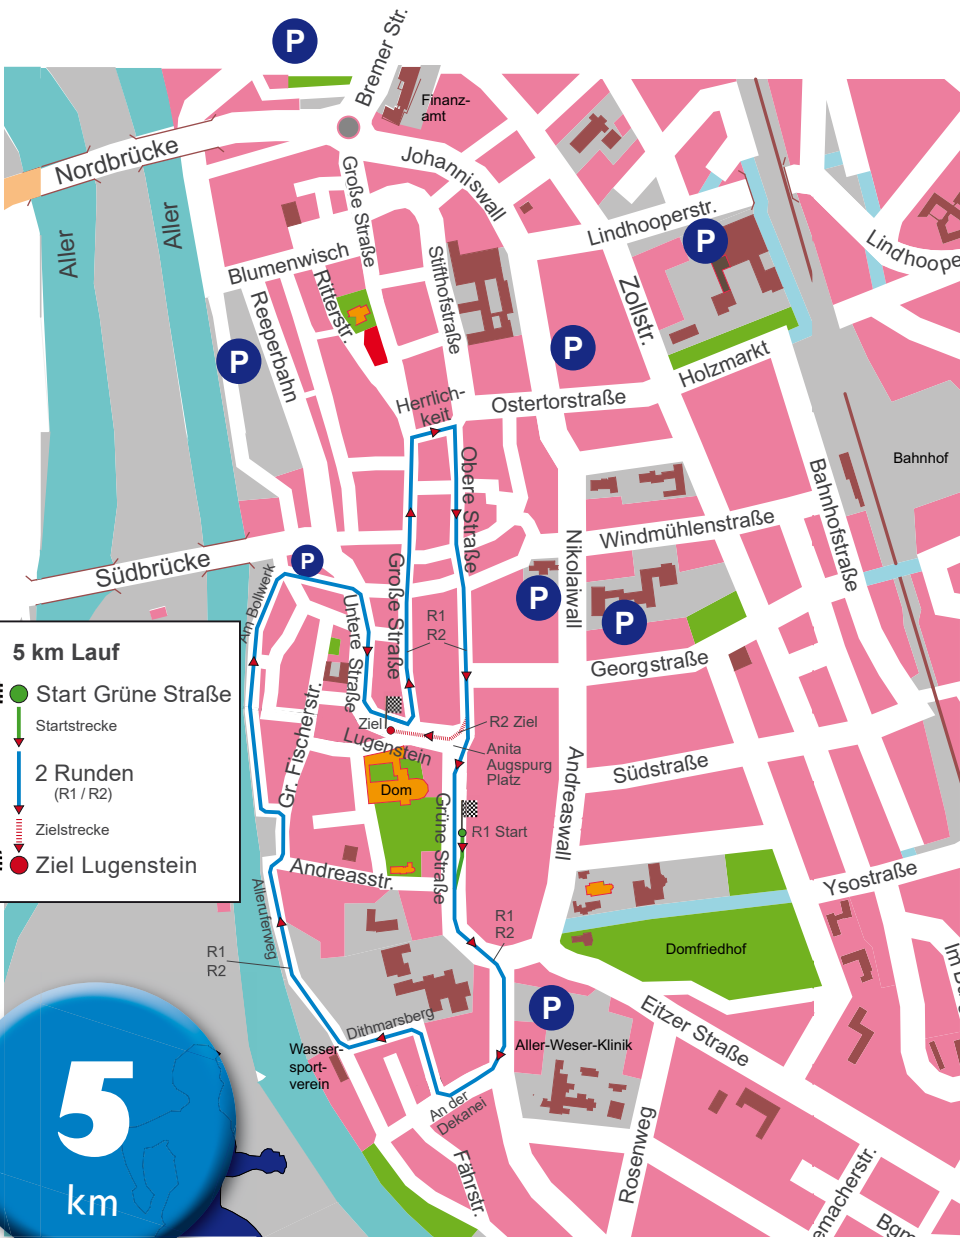

- Start Große Straße
- Startstrecke (Wechselzone)
- 3 x 1 Runde (R1/R2/R3)
- Zielstrecke
- Ziel Lügenstein

- Start (Wechselzonen) Startstrecke (R1) Große Straße
- 3x1 Runde (R1/R2/R3) Große Straße, Herrlichkeit, Obere Straße...
- Ziel: Zielstrecke (R3) Lügenstein

Spiel

Sport

5 km Lauf

- Start Grüne Straße
- Startstrecke
- 2 Runden (R1 / R2)
- Zielstrecke
- Ziel Lugenstein

- Start: Startstrecke (R1) Grüne Straße...
- 2 Runden (R1 / R2) ... Grüne Straße, Burgberg, An der Dekanei, Am Dithmarsberg, Alleruferweg, Strukturstraße, Mühlentor, Fischergang, Am Bollwerk, Predigerstraße, Untere Straße, Lugenstein, Große Straße, Piepenbrink, Stifhofstraße, Obere Straße, Anita-Augspurg-Platz...
- Ziel: ... Zielstrecke (R2) Lugenstein

● Start: — Startstrecke (R1) Lügenstein...

3 Runden — ... Anita Augspurg Platz, Grüne Straße, Burgberg, (R1 Wende),
 (R1 / R2 / R3) An der Dekanei, Am Dithmarsberg, Alleruferweg, Strukturstraße,
 Mühlentor, Fischergang, Am Bollwerk, Strukturstraße, Untere Straße,
 Lügenstein, Große Straße, Piepenbrink, Stiftohofstraße, Obere Straße...