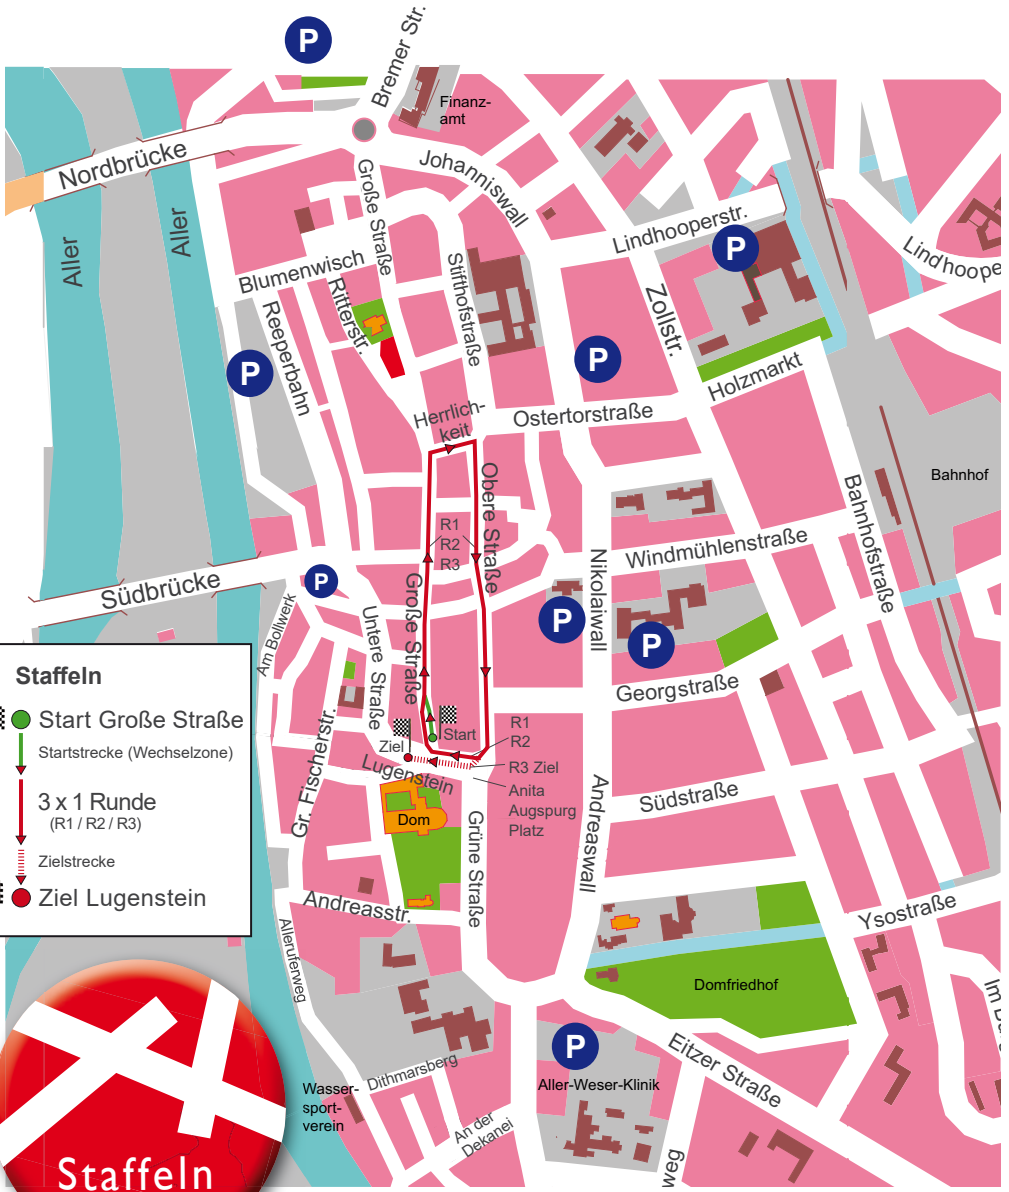

Staffeln

- Start Große Straße
- Startstrecke (Wechselzone)
- 3 x 1 Runde (R1/R2/R3)
- Zielstrecke
- Ziel Lügenstein